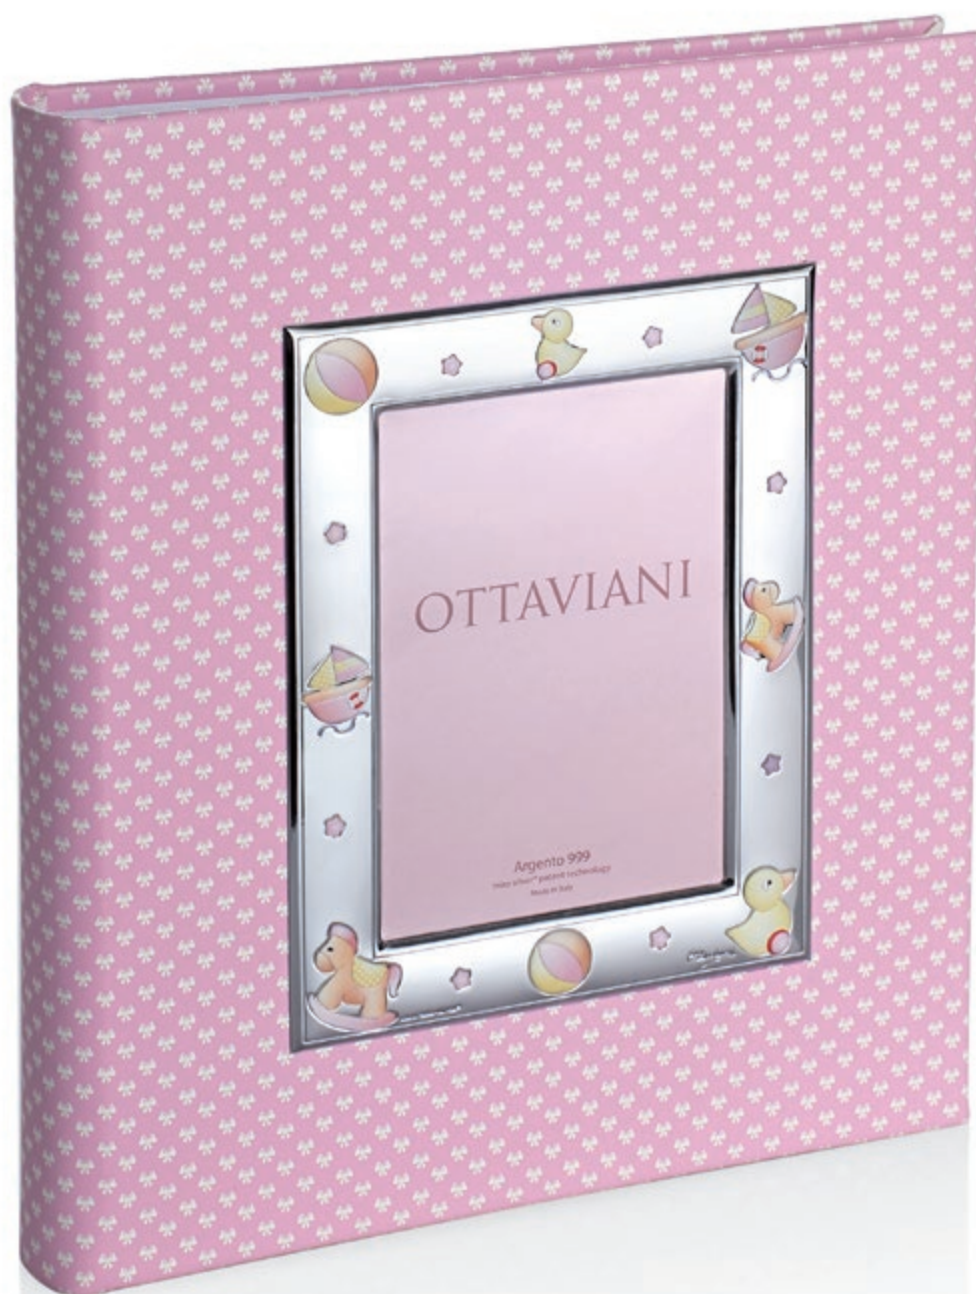

OTTAVIANI

collezione giocattoli

7010AC | € 59

int cm 9x13; est cm 12,5x16,1 | inner 3,5"x5,1"; outer 4,9"x6,3"

7010BC | € 38

int cm 13x18; est cm 19x23,8 | inner 5"x7"; outer 7,4"x9,3"

OTTAVIANI

collezione giocattoli

7010ALBC | € 79

int cornice cm 8x11,5, album cm 22,4x25,5x3,5 | inner photoframe 3,1"x4,5"; picture book 8,8"x10"x1,3"
album portafoto | picture book

OTTAVIANI

collezione giocattoli

7010AR | € 59

int cm 9x13; est cm 12,5x16,1 | inner 3,5"x5,1"; outer 4,9"x6,3"

7010BR | € 38

int cm 13x18; est cm 19x23,8 | inner 5"x7"; outer 7,4"x9,3"

OTTAVIANI

collezione giocattoli

7010ALBR | € 79

int cornice cm 8x11,5, album cm 22,4x25,5x3,5 | inner photoframe 3,1"x4,5"; picture book 8,8"x10"x1,3"
album portafoto | picture book