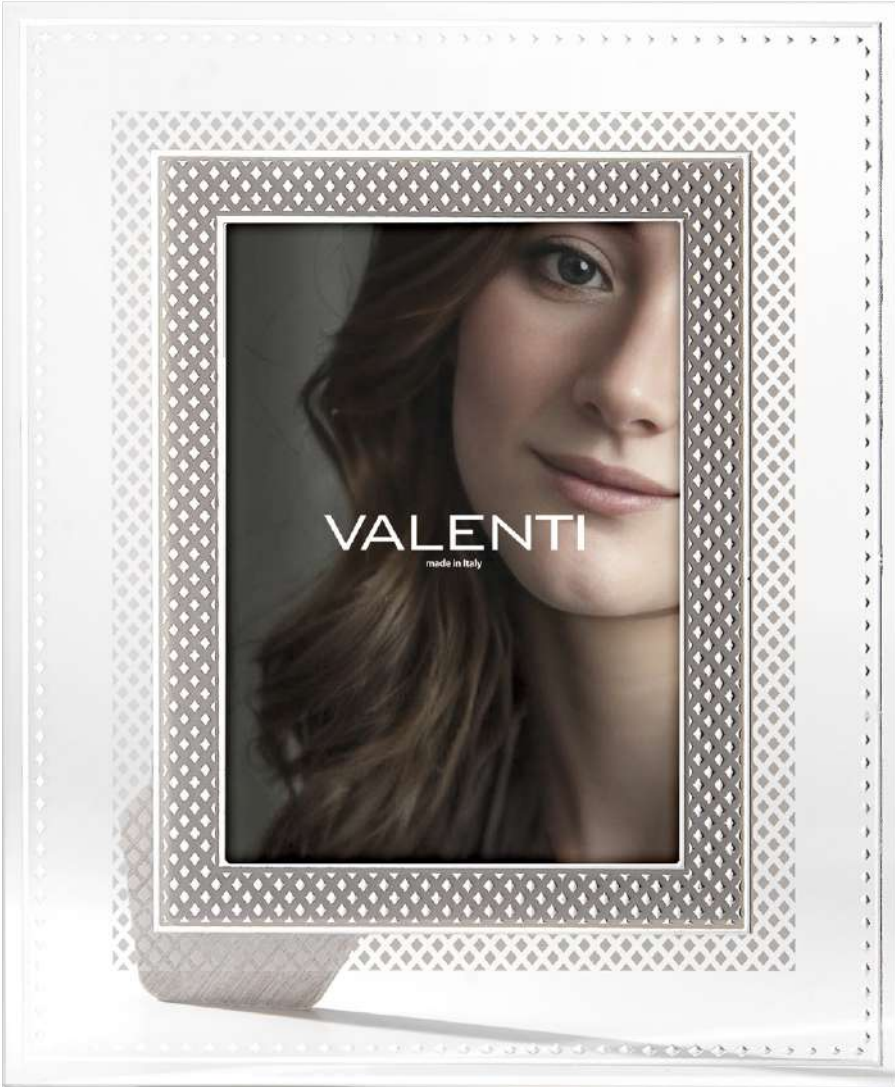

NEW

LS216/4 13X18