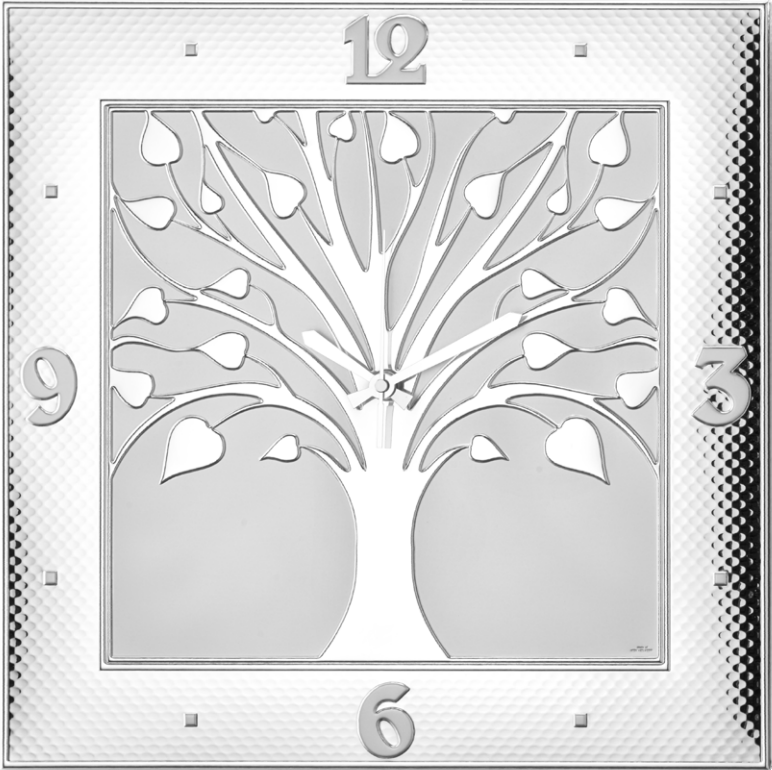

56051 ORL 40X40