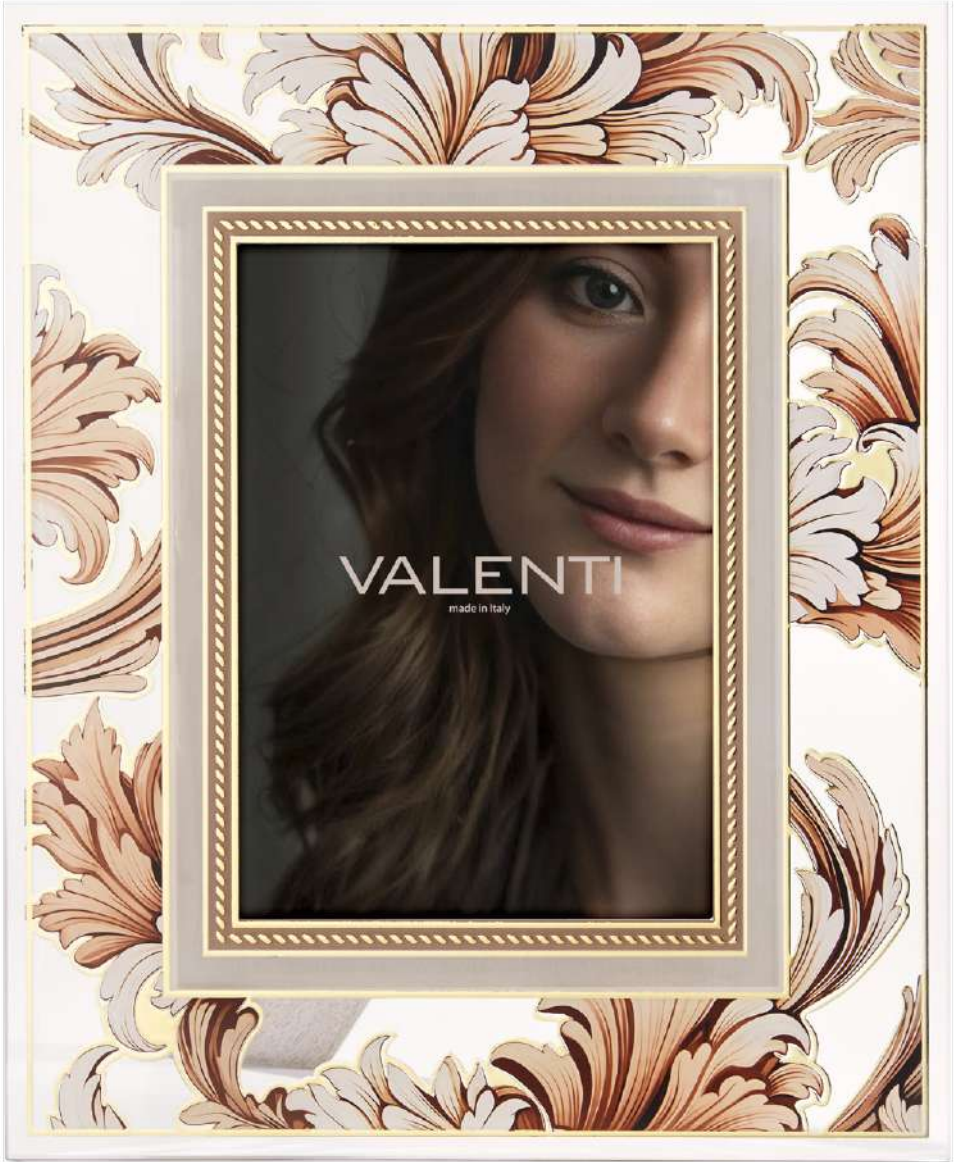

NEW

LS206/4 13X18