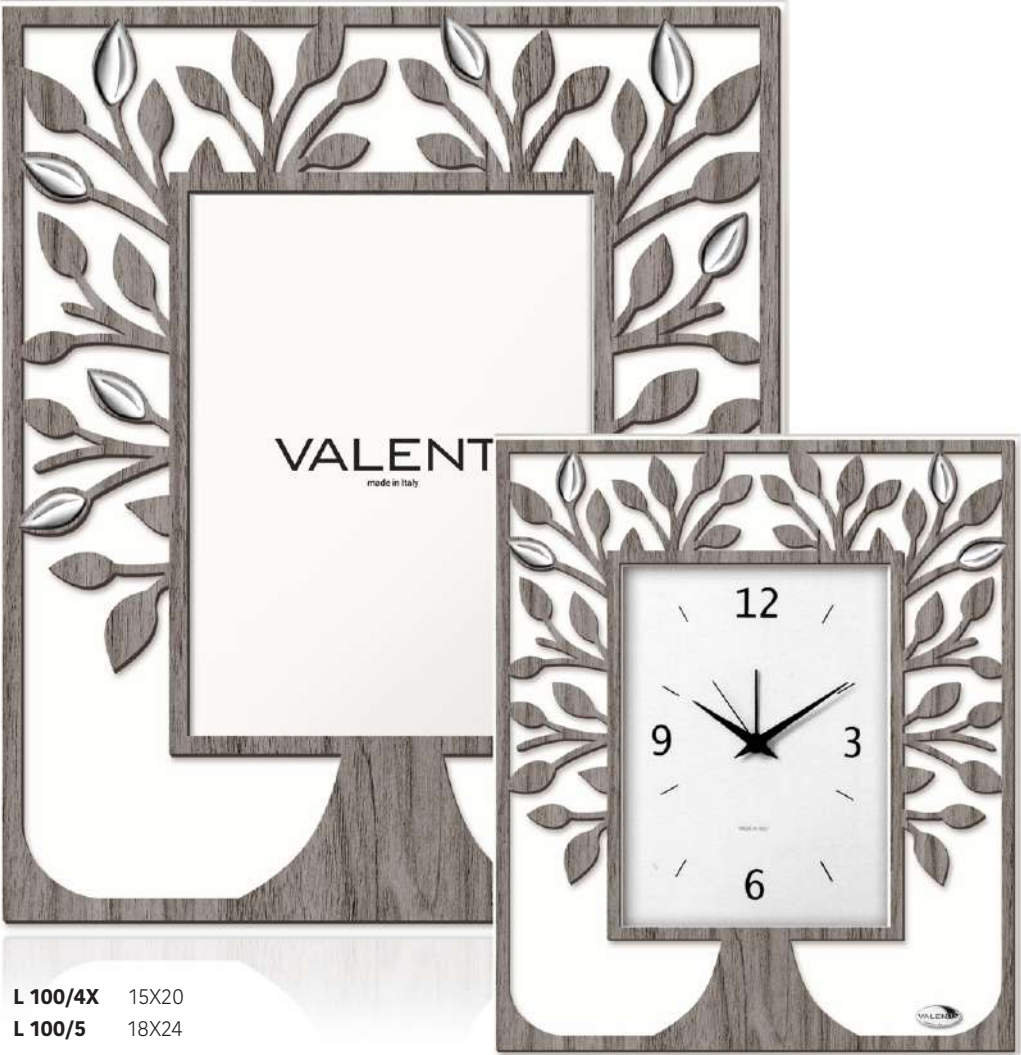

LS213/4 13X18

LS214/4 13X18

L 100/4X 15X20
L 100/5 18X24

L 100/3XOR 10X15