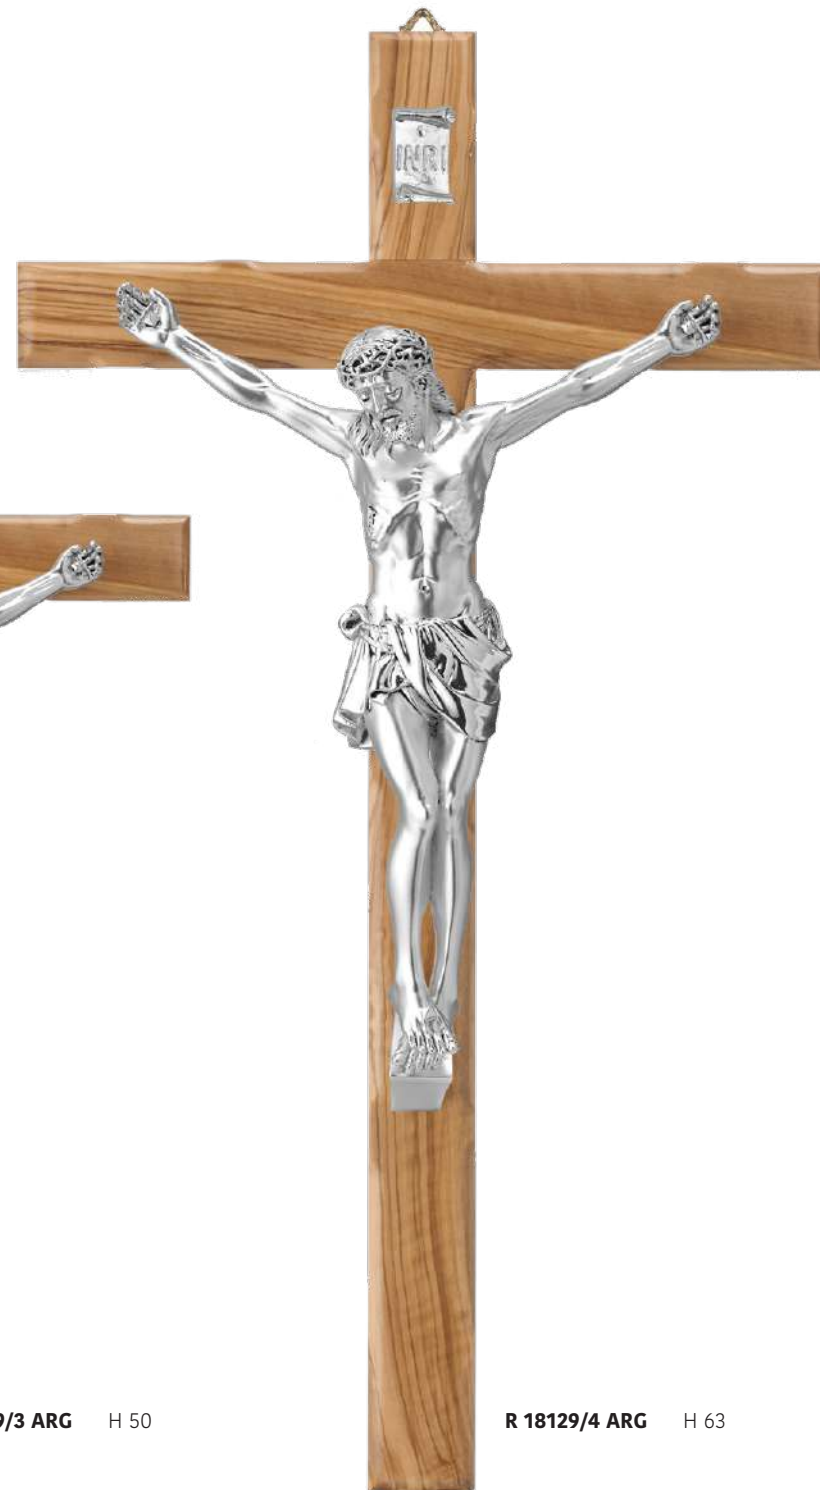

R 18129/3 ARG H 50

R 18129/4 ARG H 63