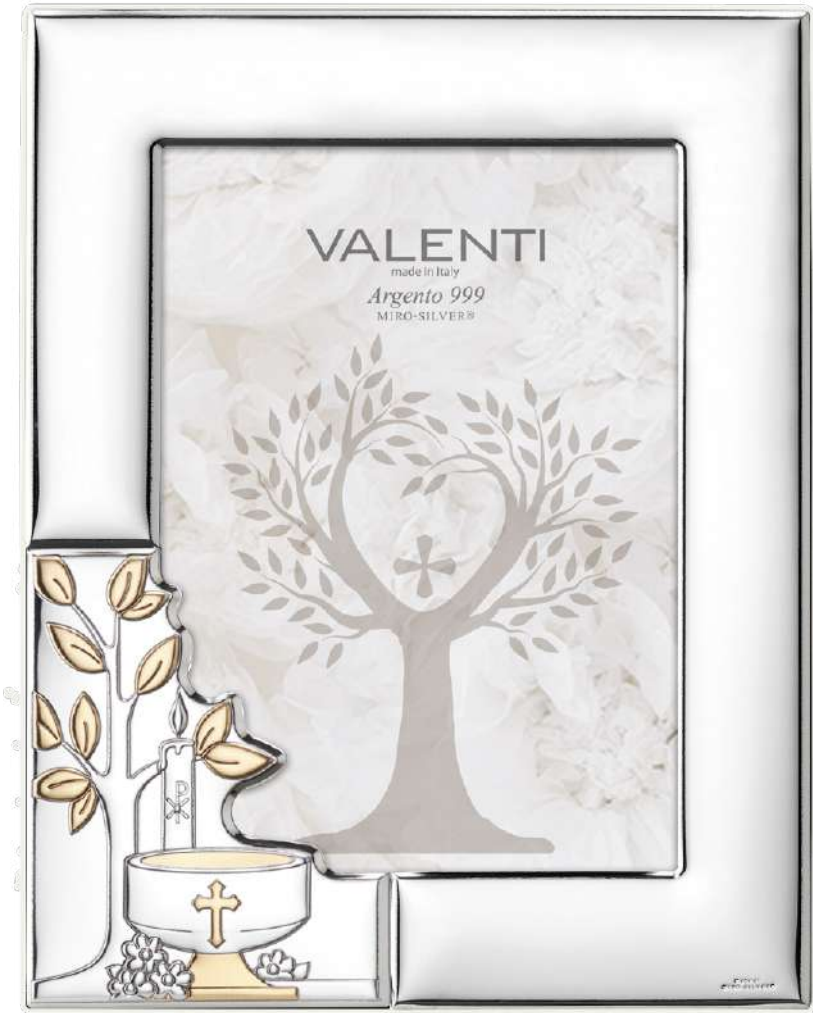

51118/4L 13X18