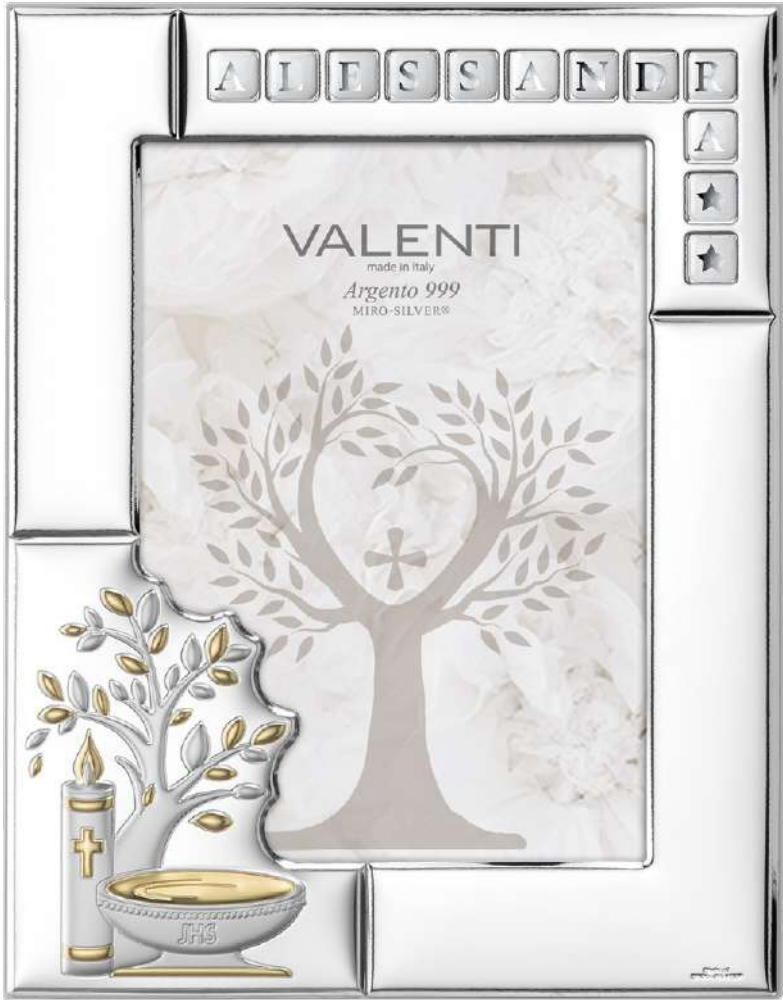

**NEW** LS212/4 13X18 CORNICE IN CRISTALLO CON FOGLIA ARGENTO

LS500/4 C 13X18

82020/4L C 17,5X11,5

LS500/4 RA 13X18

82020/4L RA 17,5X11,5

51055/3L 9X13  
51055/4L 13X18

51094/4L 13X18

51070/4L 13X18