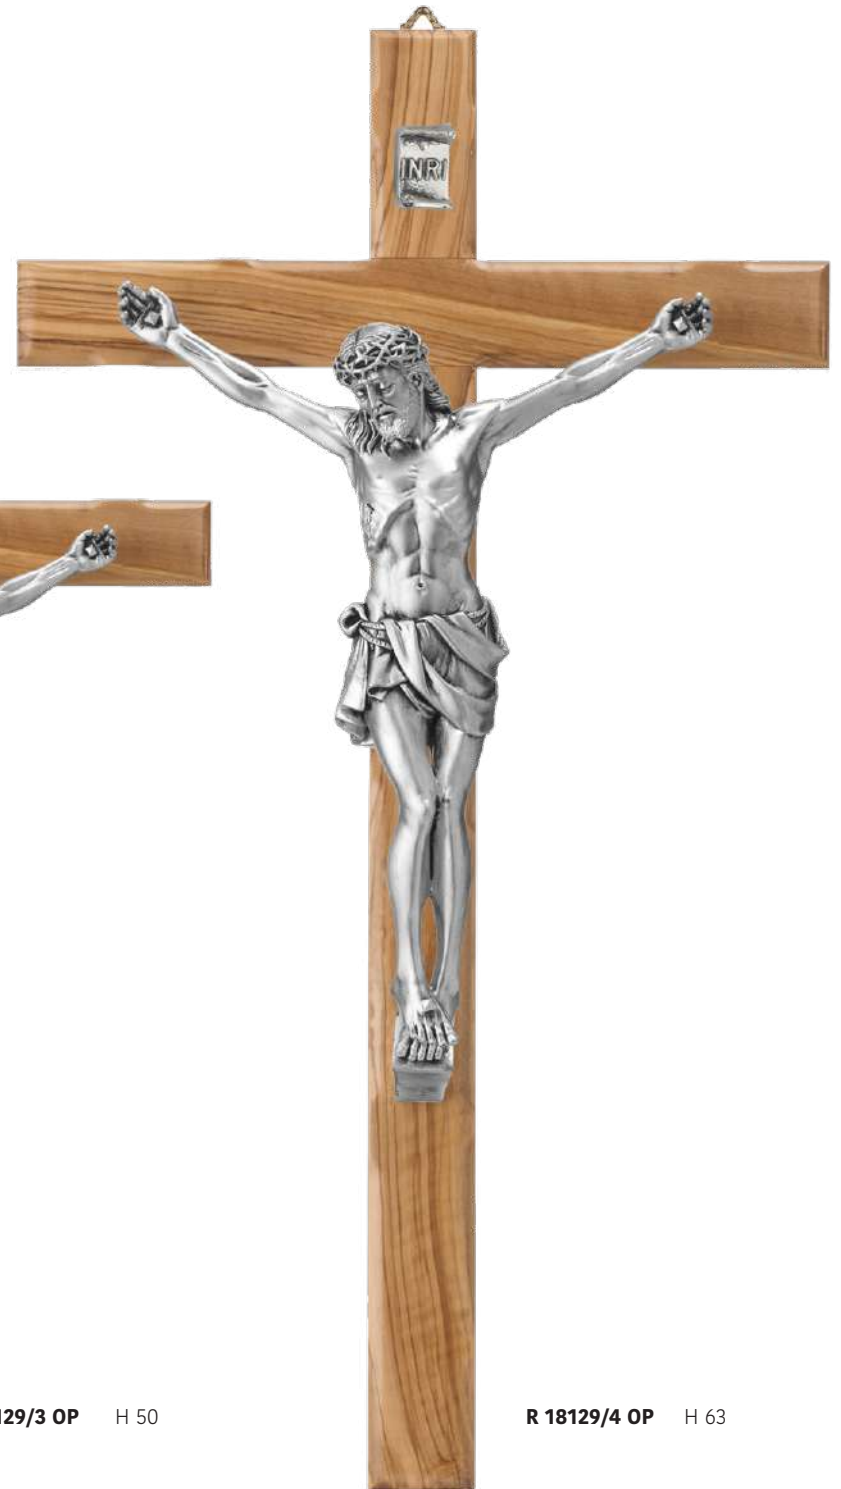

R 18129/3 OP H 50

R 18129/4 OP H 63