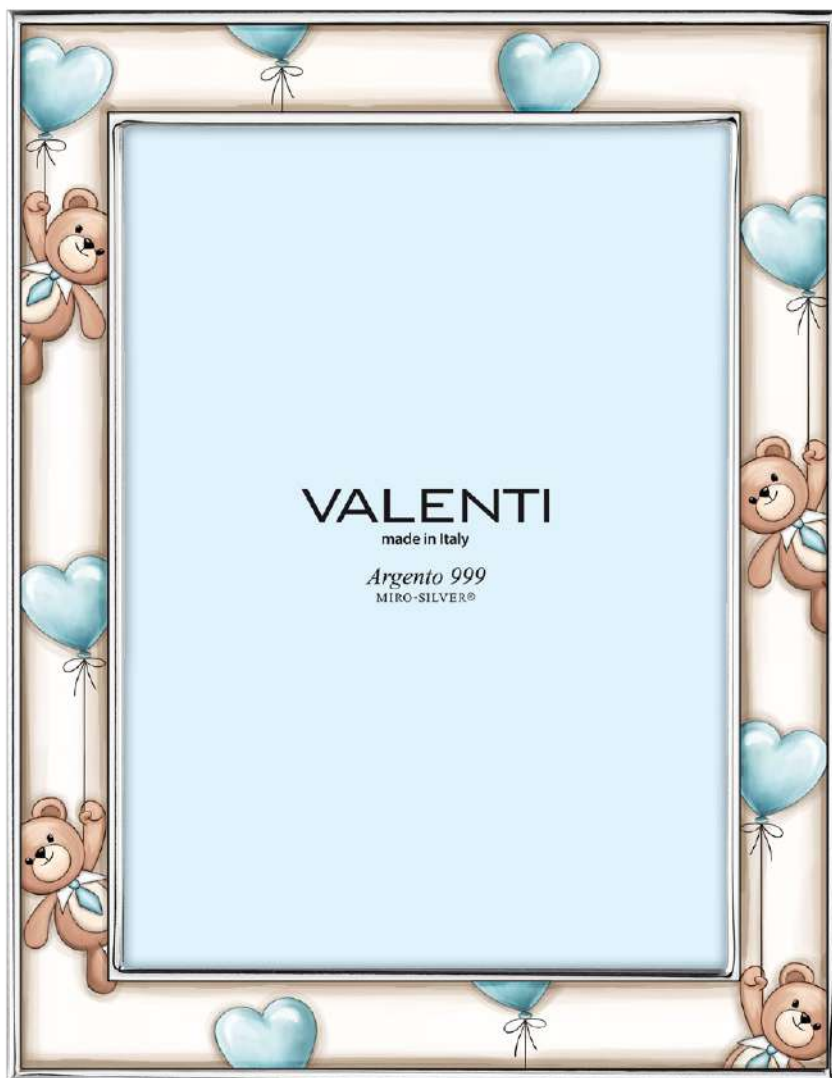

*Argento 999*

MIRO-SILVER®

LINEA BIMBO

---

73211/4L C RA 13X18

73211/3L C RA 9X13

73212/3L C RA 9X13  
73212/4L C RA 13X18  
73212/SET C RA (2 PZ.)

73585/2 C RA 20X25