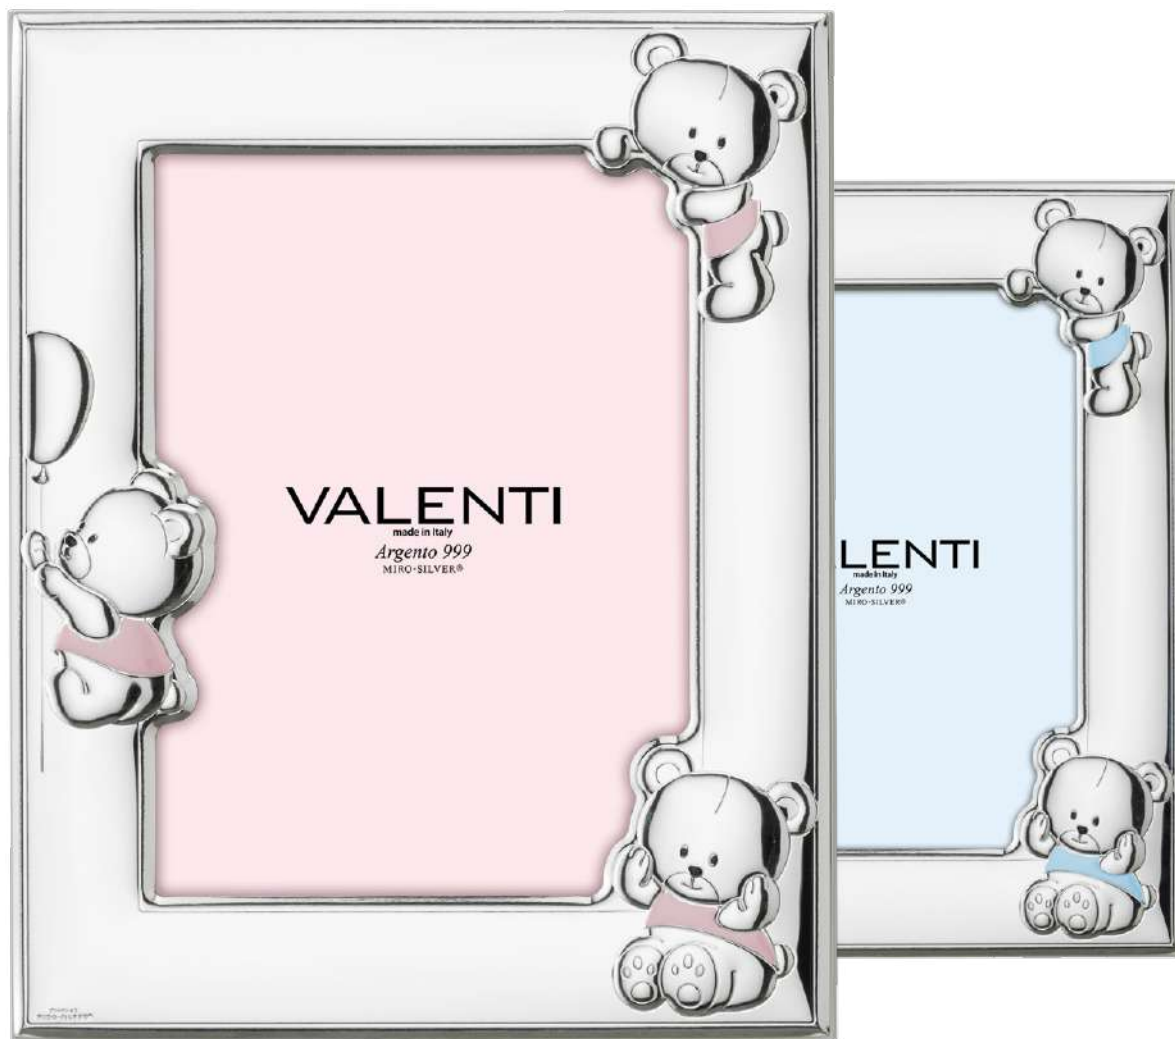

73574/2 C RA 20X25

73152/3L C RA 9X13
73152/4L C RA 13X18