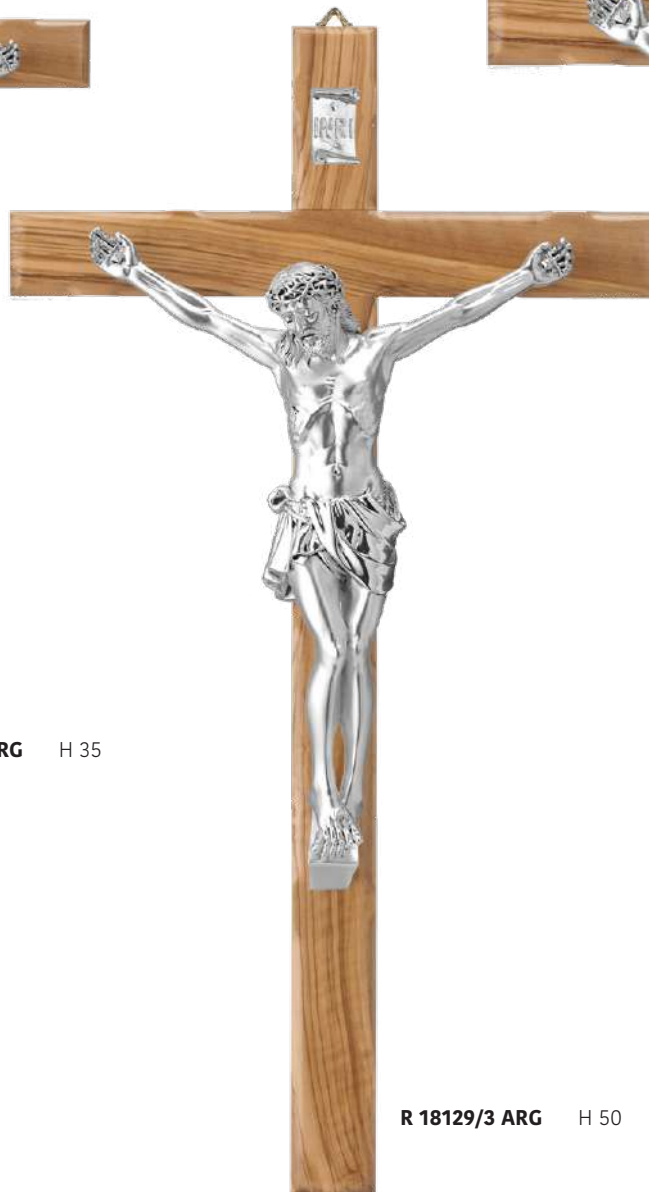

R 18129/2 ARG H 35

R 18129/3 ARG H 50