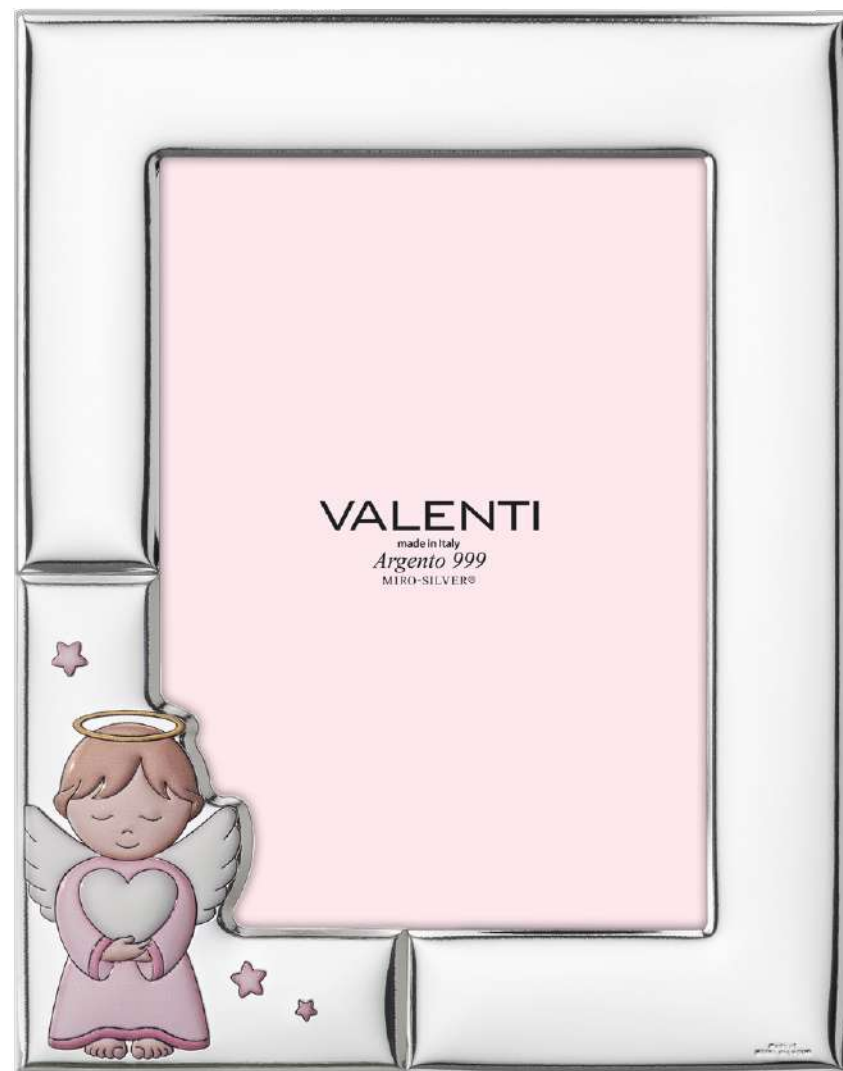

75127 C RA  
( conf. 12 pz.)

73576/2 C RA 20X25

75130 C RA  
SET BOX+SPILLA  
PORTACIUCCIO

75128 C RA  
SET PAPPA

**73194/2L C** 9X13 - 13X18  
CORNICE DOPPIA

73194/2L RA 9X13 - 13X18  
CORNICE DOPPIA

73163/4L C 13X18